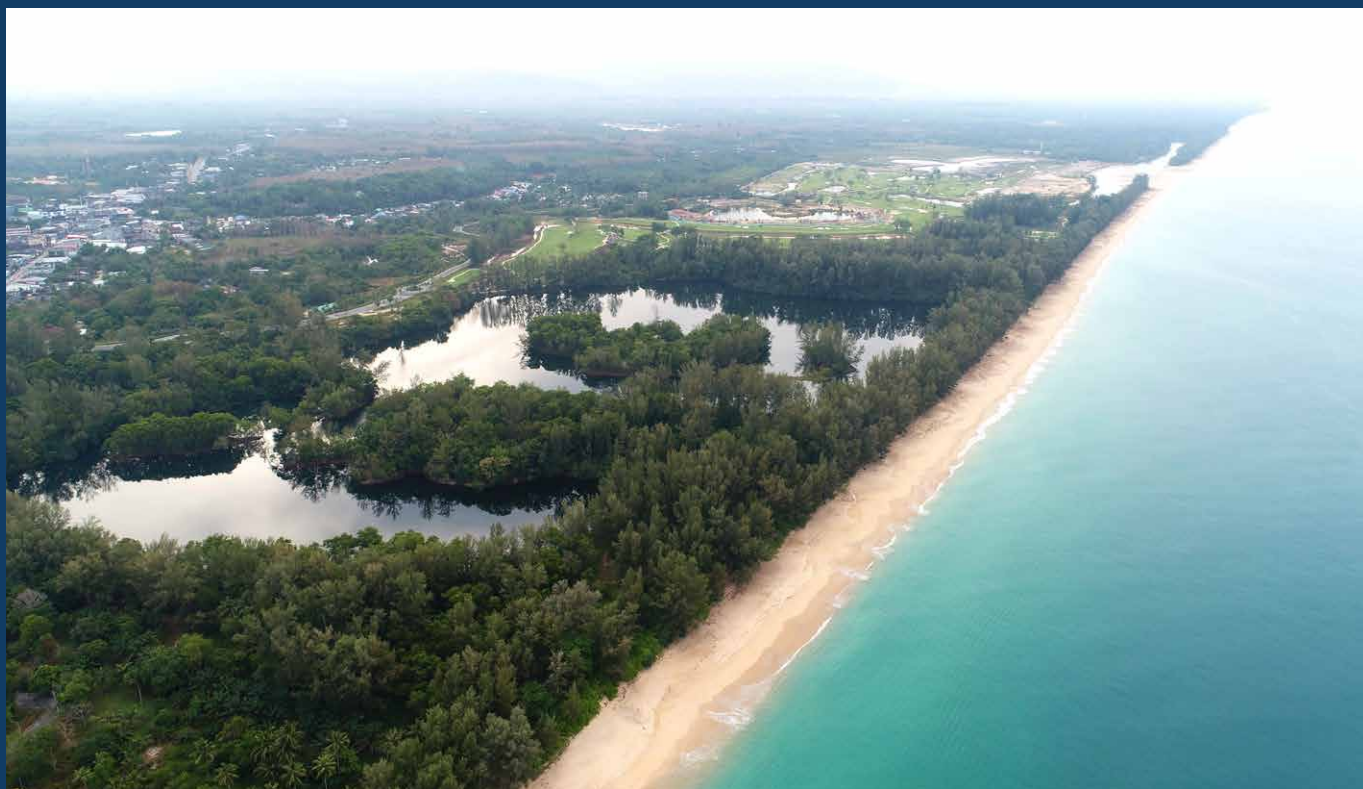

AQUELLA OVERVIEW

俯瞰图