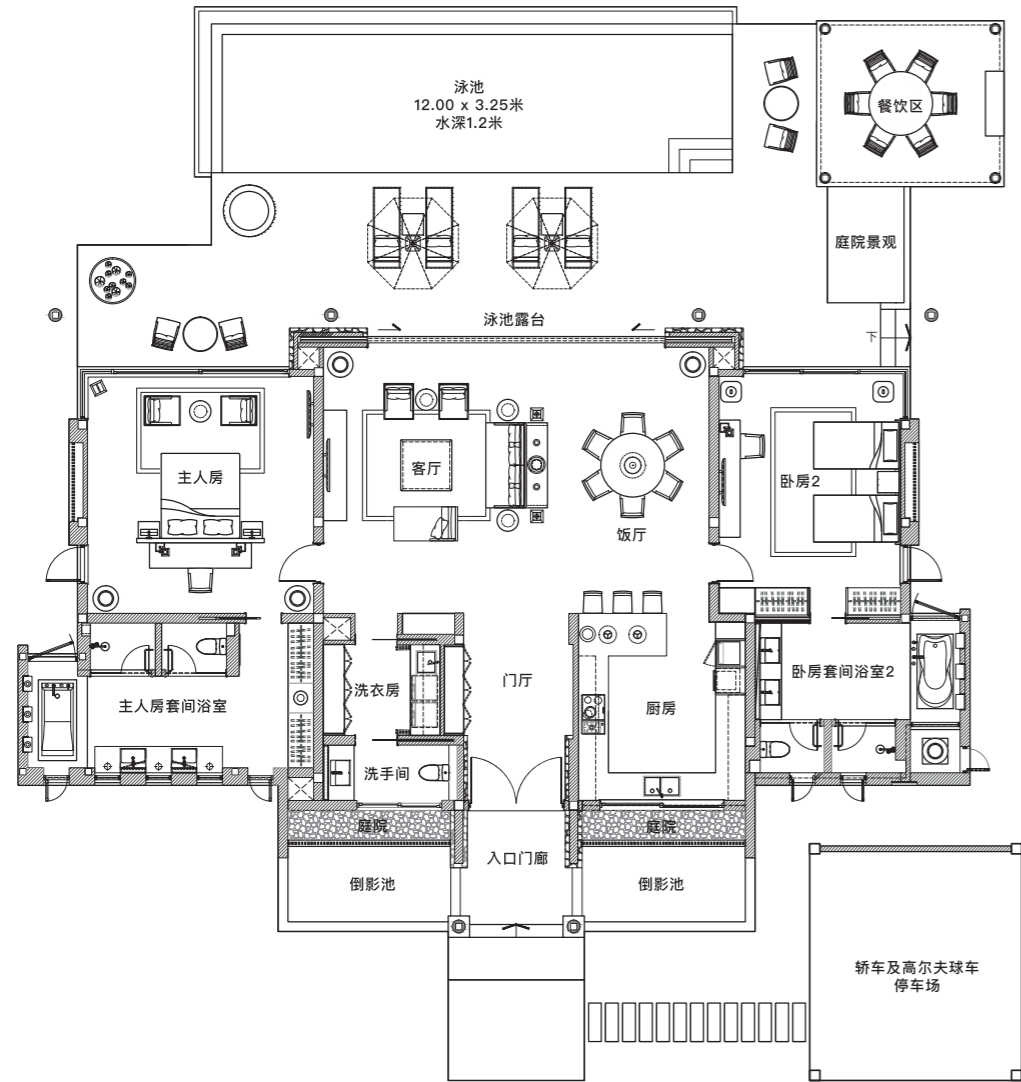

### 豪华两卧别墅

室内面积: 217平方米	半室外面积: 59平方米	室外面积: 154平方米	总面积: 430平方米
-----------------	-----------------	-----------------	----------------