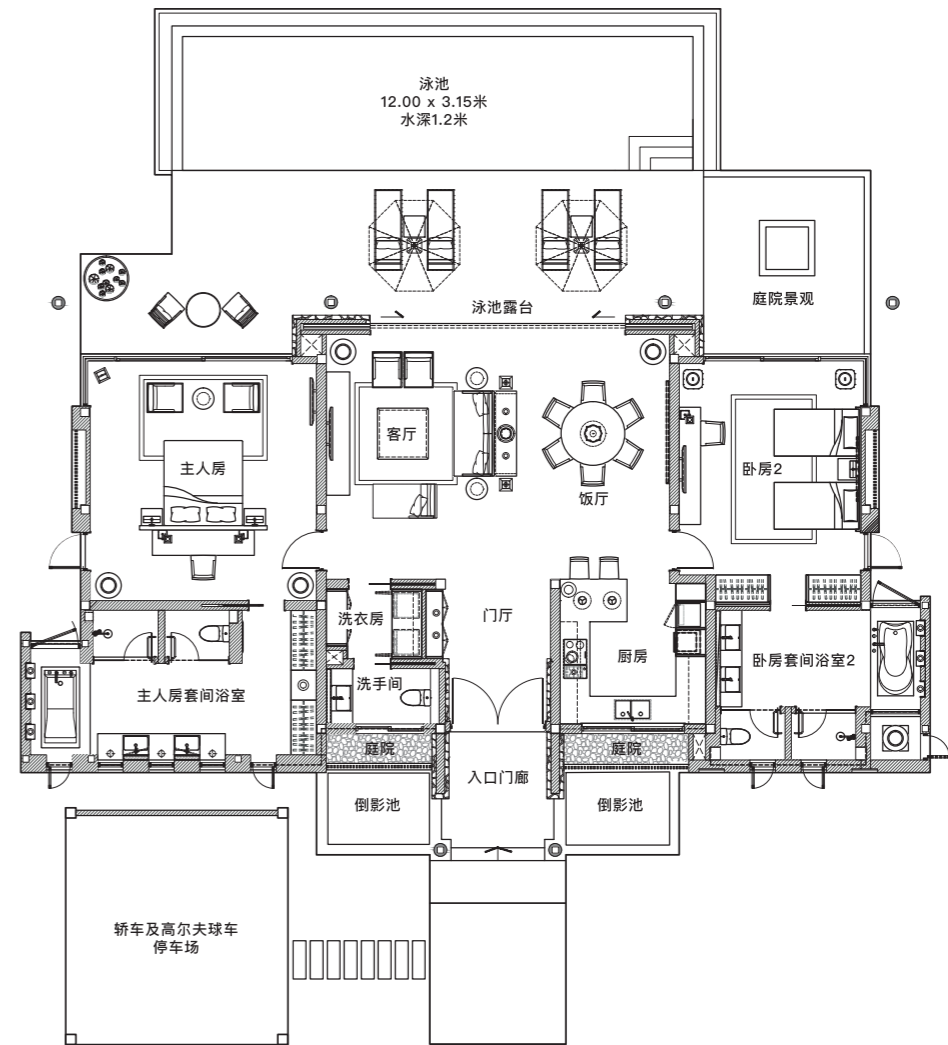

两卧别墅

两卧别墅

室内面积: 190平方米	半室外面积: 40平方米	室外面积: 138平方米	总面积: 368平方米